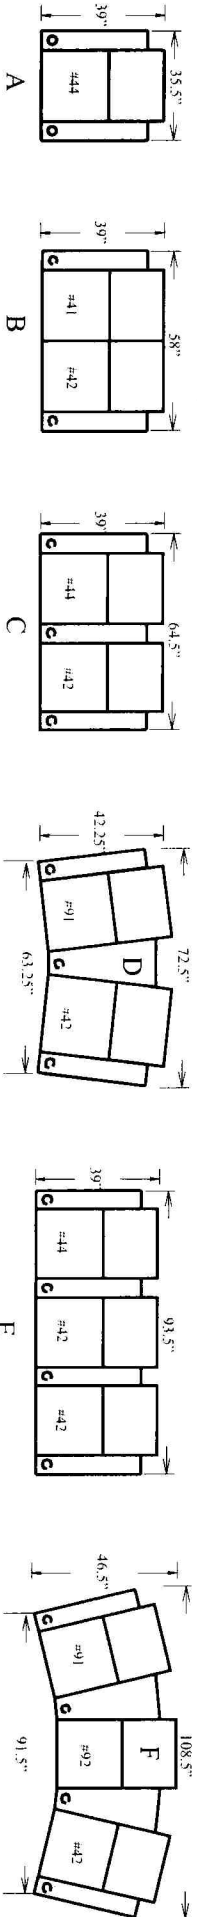

# 59456

	Longueur Length	Profondeur Depth	Hauteur Height	Haut. devant bras Height front arm	Hauteur siège Height seat	Prof. Siège Seat depth	
Fauteuil occasionnel articulé	91 cm - 36"	99 cm - 39"	109 cm - 43"	66 cm - 26"	48 cm - 19"	51 cm - 20"	Occasional chair motion
Fauteuil articulé 1 bras	74 cm - 29"	99 cm - 39"	109 cm - 43"	66 cm - 26"	48 cm - 19"	51 cm - 20"	Chair motion 1 arm
Fauteuil articulé sans bras	58 cm - 23"	99 cm - 39"	109 cm - 43"	N/A	48 cm - 19"	51 cm - 20"	Chair motion no arm
Faut art bras gauche avec console droite	112 cm - 44"	99 cm - 39"	109 cm - 43"	66 cm - 26"	48 cm - 19"	51 cm - 20"	Chair motion left arm with right console
Faut art sans bras avec console droite ou gauche	97 cm - 38"	99 cm - 39"	109 cm - 43"	66 cm - 26"	48 cm - 19"	51 cm - 20"	Chair mot no arm with console right or left
Fauteuil bras gauche avec bras élargi droit	104 cm - 41"	99 cm - 39"	109 cm - 43"	66 cm - 26"	48 cm - 19"	51 cm - 20"	Chair mot left arm with wide right arm
Faut sans bras avec bras élargi droit ou gauche	86 cm - 34"	99 cm - 39"	109 cm - 43"	66 cm - 26"	48 cm - 19"	51 cm - 20"	Chair mot no arm with wide arm (right or left)
Faut art bras gauche avec bras droit à angle	112 cm - 44"	99 cm - 39"	109 cm - 43"	66 cm - 26"	48 cm - 19"	51 cm - 20"	Chair mot left arm with right wedge
Faut art sans bras avec bras à angle droit ou gauche	94 cm - 37"	99 cm - 39"	109 cm - 43"	66 cm - 26"	48 cm - 19"	51 cm - 20"	Chair mot no arm with wedge (right or left)
	74 cm - 29"						