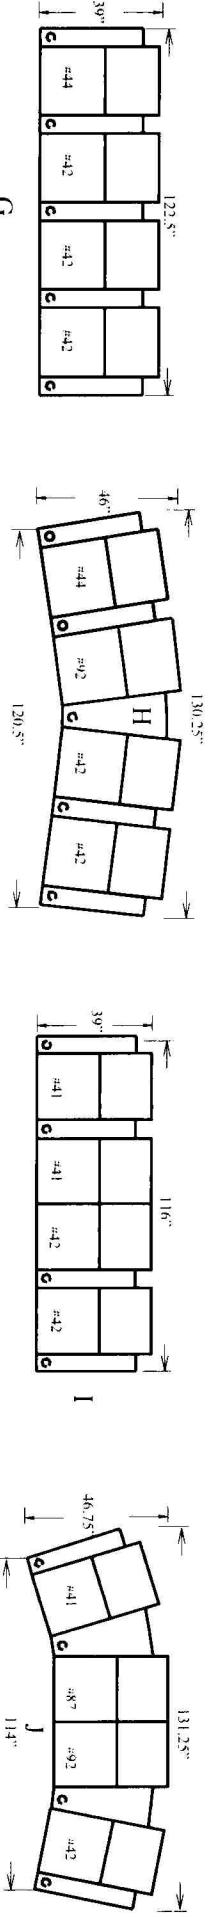

# 59456

	Longueur Length	Profondeur Depth	Hauteur Height	Haut. devant bras Height front arm	Hauteur siège Height seat	Prof. Siège Seat depth	
Fauteuil occasionnel articulé	91 cm - 36"	99 cm - 39"	109 cm - 43"	66 cm - 26"	48 cm - 19"	51 cm - 20"	Occasional chair motion
Fauteuil articulé 1 bras	74 cm - 29"	99 cm - 39"	109 cm - 43"	66 cm - 26"	48 cm - 19"	51 cm - 20"	Chair motion 1 arm
Fauteuil articulé sans bras	58 cm - 23"	99 cm - 39"	109 cm - 43"	N/A	48 cm - 19"	51 cm - 20"	Chair motion no arm
Faut art bras gauche avec console droite	112 cm - 44"	99 cm - 39"	109 cm - 43"	66 cm - 26"	48 cm - 19"	51 cm - 20"	Chair motion left arm with right console
Faut art sans bras avec console droite ou gauche	97 cm - 38"	99 cm - 39"	109 cm - 43"	66 cm - 26"	48 cm - 19"	51 cm - 20"	Chair mot no arm with console right or left
Fauteuil bras gauche avec bras élargi droit	104 cm - 41"	99 cm - 39"	109 cm - 43"	66 cm - 26"	48 cm - 19"	51 cm - 20"	Chair mot left arm with wide right arm
Faut sans bras avec bras élargi droit ou gauche	86 cm - 34"	99 cm - 39"	109 cm - 43"	66 cm - 26"	48 cm - 19"	51 cm - 20"	Chair mot no arm with wide arm (right or left)
Faut art bras gauche avec bras droit à angle	112 cm - 44"	99 cm - 39"	109 cm - 43"	66 cm - 26"	48 cm - 19"	51 cm - 20"	Chair mot left arm with right wedge
Faut art sans bras avec bras à angle droit ou gauche	94 cm - 37"	99 cm - 39"	109 cm - 43"	66 cm - 26"	48 cm - 19"	51 cm - 20"	Chair mot no arm with wedge (right or left)
	74 cm - 29"						