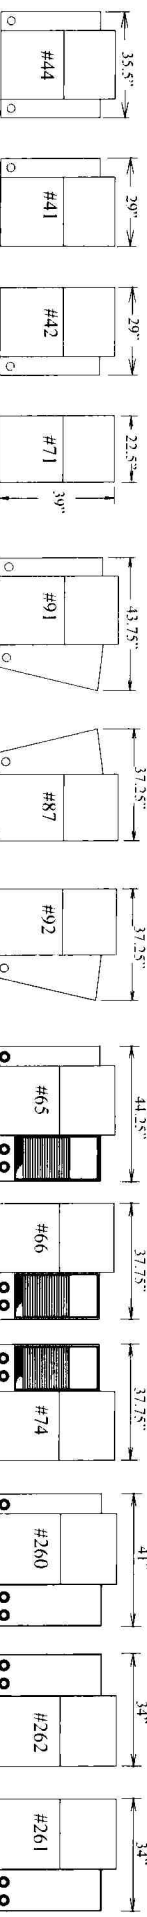

# 59456

	Longueur Length	Profondeur Depth	Hauteur Height	Haut. devant bras Height front arm	Hauteur siège Height seat	Prof. Siège Seat depth	
Fauteuil occasionnel articulé	91 cm - 36"	99 cm - 39"	109 cm - 43"	66 cm - 26"	48 cm - 19"	51 cm - 20"	Occasional chair motion
Fauteuil articulé 1 bras	74 cm - 29"	99 cm - 39"	109 cm - 43"	66 cm - 26"	48 cm - 19"	51 cm - 20"	Chair motion 1 arm
Fauteuil articulé sans bras	58 cm - 23"	99 cm - 39"	109 cm - 43"	N/A	48 cm - 19"	51 cm - 20"	Chair motion no arm
Faut art bras gauche avec console droite	112 cm - 44"	99 cm - 39"	109 cm - 43"	66 cm - 26"	48 cm - 19"	51 cm - 20"	Chair motion left arm with right console
Faut art sans bras avec console droite ou gauche	97 cm - 38"	99 cm - 39"	109 cm - 43"	66 cm - 26"	48 cm - 19"	51 cm - 20"	Chair mot no arm with console right or left
Fauteuil bras gauche avec bras élargi droit	104 cm - 41"	99 cm - 39"	109 cm - 43"	66 cm - 26"	48 cm - 19"	51 cm - 20"	Chair mot left arm with wide right arm
Faut sans bras avec bras élargi droit ou gauche	86 cm - 34"	99 cm - 39"	109 cm - 43"	66 cm - 26"	48 cm - 19"	51 cm - 20"	Chair mot no arm with wide arm (right or left)
Faut art bras gauche avec bras droit à angle	112 cm - 44"	99 cm - 39"	109 cm - 43"	66 cm - 26"	48 cm - 19"	51 cm - 20"	Chair mot left arm with right wedge
Faut art sans bras avec bras à angle droit ou gauche	94 cm - 37"	99 cm - 39"	109 cm - 43"	66 cm - 26"	48 cm - 19"	51 cm - 20"	Chair mot no arm with wedge (right or left)
	74 cm - 29"						