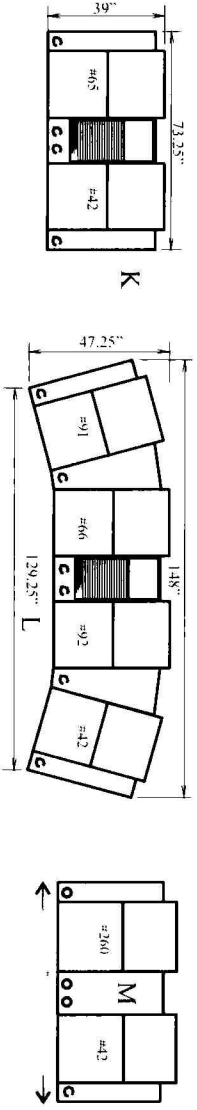

# 59456

	Longueur Length	Profondeur Depth	Hauteur Height	Haut. devant bras Height front arm	Hauteur siège Height seat	Prof. Siège Seat depth	
Fauteuil occasionnel articulé	91 cm - 36"	99 cm - 39"	109 cm - 43"	66 cm - 26"	48 cm - 19"	51 cm - 20"	Occasional chair motion
Fauteuil articulé 1 bras	74 cm - 29"	99 cm - 39"	109 cm - 43"	66 cm - 26"	48 cm - 19"	51 cm - 20"	Chair motion 1 arm
Fauteuil articulé sans bras	58 cm - 23"	99 cm - 39"	109 cm - 43"	N/A	48 cm - 19"	51 cm - 20"	Chair motion no arm
Faut art bras gauche avec console droite	112 cm - 44"	99 cm - 39"	109 cm - 43"	66 cm - 26"	48 cm - 19"	51 cm - 20"	Chair motion left arm with right console
Faut art sans bras avec console droite ou gauche	97 cm - 38"	99 cm - 39"	109 cm - 43"	66 cm - 26"	48 cm - 19"	51 cm - 20"	Chair mot no arm with console right or left
Fauteuil bras gauche avec bras élargi droit	104 cm - 41"	99 cm - 39"	109 cm - 43"	66 cm - 26"	48 cm - 19"	51 cm - 20"	Chair mot left arm with wide right arm
Faut sans bras avec bras élargi droit ou gauche	86 cm - 34"	99 cm - 39"	109 cm - 43"	66 cm - 26"	48 cm - 19"	51 cm - 20"	Chair mot no arm with wide arm (right or left)
Faut art bras gauche avec bras droit à angle	112 cm - 44"	99 cm - 39"	109 cm - 43"	66 cm - 26"	48 cm - 19"	51 cm - 20"	Chair mot left arm with right wedge
Faut art sans bras avec bras à angle droit ou gauche	94 cm - 37"	99 cm - 39"	109 cm - 43"	66 cm - 26"	48 cm - 19"	51 cm - 20"	Chair mot no arm with wedge (right or left)
	74 cm - 29"						